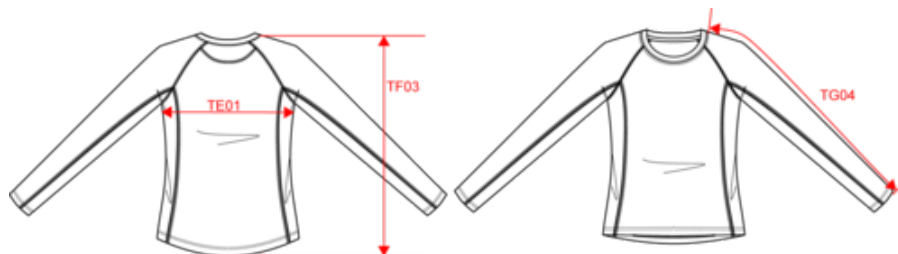

PROACT.®

PA444

Damessportshirt Lange Mouwen

- Lichte en sneldrogende stof.
- 100% polyester : heel sterk, licht en ademend.
- Ronde halsopening met nektape aan de binnenkant.

100% polyester. Sneldrogende lichte stof. Ronde hals. Nektape. Afwerking met dubbele stiksels aan de mouwuiteinden en onderkant.

PA444

Damessportshirt Lange Mouwen

Afmeting

Measurements in cm	XS	S	M	L	XL
TE01 - 1/2 chest width at 1.5cm below armhole	42.00	45.00	48.00	51.00	54.00
TF03 - Front total height from HSP	62.50	64.50	66.50	68.50	70.50
TG04 - Raglan long sleeve length	67.75	69.50	71.25	73.00	74.75