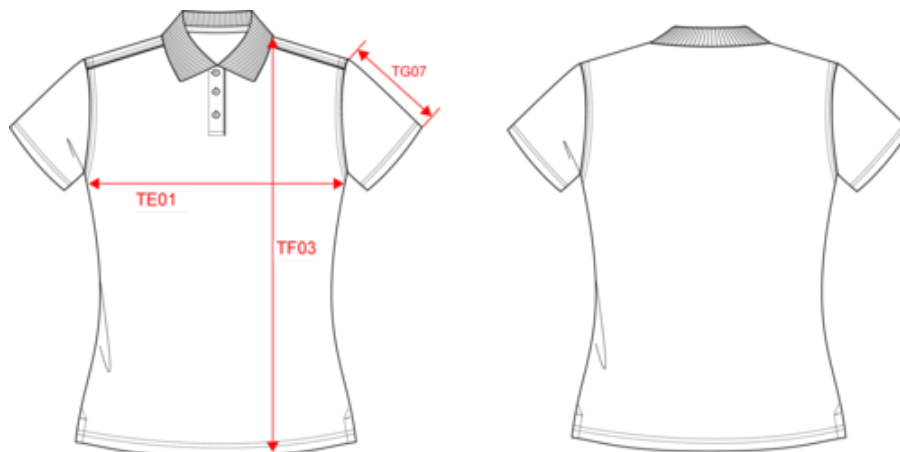

PROACT.[®]

PA481

Damessportpolo

- 100% interlockpolyester: heel sterk, licht en ademend.
- Sneldrogende stof.
- Contrasterende nektape aan hals en zijspalten.

100% polyester interlock. Sneldrogende stof. Kraag in rib. Knooplijst met 3 knopen. Nektape en zijspaltjes in contrastkleur. Contrastkleurige bies op de schouders. Afwerking met dubbele stiksels aan de mouwuiteinden en onderaan.

PA488

PROACT[®]

PA481

Damessportpolo

Afmeting

Measurements in cm	XS	S	M	L	XL	XXL
TE01 - 1/2 chest width at 1.5cm below armhole	43.00	46.00	49.00	52.00	55.00	58.00
TF03 - Front total height from HSP	61.00	63.00	65.00	67.00	69.00	71.00
TG07 - Short sleeve length	12.00	13.00	14.00	15.00	16.00	17.00